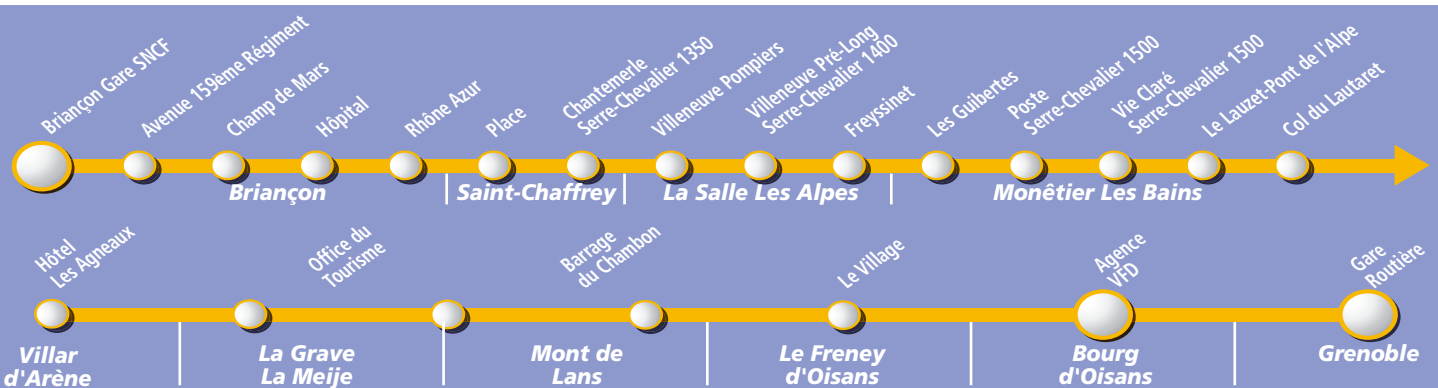

Briançon - Grenoble

QUOTIDIEN SAUF SAMEDI	SAMEDI	QUOTIDIEN	DU 23/12/07 AU 30/03/08			QUOTIDIEN	QUOTIDIEN
QUOTIDIEN SAUF SAMEDI	SAMEDI	SAMEDI DIMANCHE	DU 31/03/08 AU 27/04/08			SAMEDI ET DIMANCHE	QUOTIDIEN
QUOTIDIEN		DIMANCHE	DU 28/04/08 AU 04/07/08 ET DU 01/09/08 AU 19/12/08			DIMANCHE	QUOTIDIEN
QUOTIDIEN		QUOTIDIEN	DU 05/07/08 AU 31/08/08			SAM, DIM ET FÉRIÉS	LUN AU VEN SAUF FÉRIÉS
		②				②	①
07.00	08.15	16.00	Briançon (Gare SNCF)			10.50	14.05
07.05	08.20	16.05	Briançon (Avenue 159 ^{ème} Régiment)			10.45	14.00
07.10	08.25	16.10	Briançon (Champs de Mars)			10.40	13.55
07.18	08.33	16.18	St Chaffrey (Place)				
07.22	08.37	16.22	St Chaffrey (Chantemerle)			10.29	13.44
07.28	08.43	16.28	La Salle (Villeneuve Pré Long)			10.22	13.37
07.34	08.49	16.34	Monetier les Bains (Poste)			10.15	13.30
07.36	08.51	16.36	Monetier les Bains (Vie Clarée)			10.13	13.28
07.42	08.57	16.42	Monetier les Bains (Le Lauzet)			10.03	13.18
07.52	09.07	16.52	Monetier les Bains (Col du Lautaret)			09.53	13.08
08.00	09.15	17.00	Villar d'Arene (Hôtel les Agneaux)			09.39	12.54
08.10	09.25	17.10	La Grave (Office du Tourisme)			09.30	12.45
08.27	09.42	17.27	Mont de Lans (Barrage du Chambon)			09.13	12.28
08.30	09.45	17.30	La Freney d'Oisans (Le Village)			09.10	12.25
08.45	10.00	17.45	Bourg d'Oisans (Agence VFD)			08.55	12.10
09.40	10.55	18.40	Grenoble (Gare Routière)			08.00	11.15

- ① Ce car assure uniquement la dépose de la clientèle entre Monétier les Bains «Le Lauzet» et Briançon.
 - ② **Week-end de Pâques** : Ne circule pas le dimanche 23 mars - Circule le lundi 24 mars 2008.
Week-end de Pentecôte : Ne circule pas le dimanche 11 mai - Circule le lundi 12 mai 2008.
- * Arrêts à la demande : La Grave (Les Fréaux), Monétier-les-Bains (Les Guibertes), La Salle (Freyssinet), La Salle - Villeneuve (Pompiers), Briançon (Rhône Azur, Hôpital).